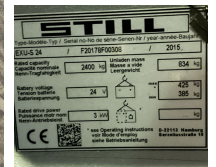

Wtrading
Oude Graaf 5A
6002NL Weert NL
Telefoon
e-mail
internet

0031-0-620384006
miel@wtrading.nl
www.wtrading.nl

Bank: ABN 45.05.24.043
IBAN: NL27ABNA0450524043
BIC: ABNANL2A
BTW nr: NL197725867B01
KvK nr: 52317927
EORI: NL197725867

Still EXU-S24

Tragkraft: 2400 kg
Hubhöhe: 220 mm
Baujahr: 2015
Betriebsstunden: 6311
Antriebsart: Elektro
Gabellänge: 2400 mm

Com Nr.: 9530
Reifen vorne Zustand: 80 - 100%
Tech. Zustand: normal
Optischer Zustand: normal

Extras:

Still EXU-S24 aus 2015 mit 2400mm gabeln länge

Preis: auf Anfrage (Zwischenverkauf vorbehalten)